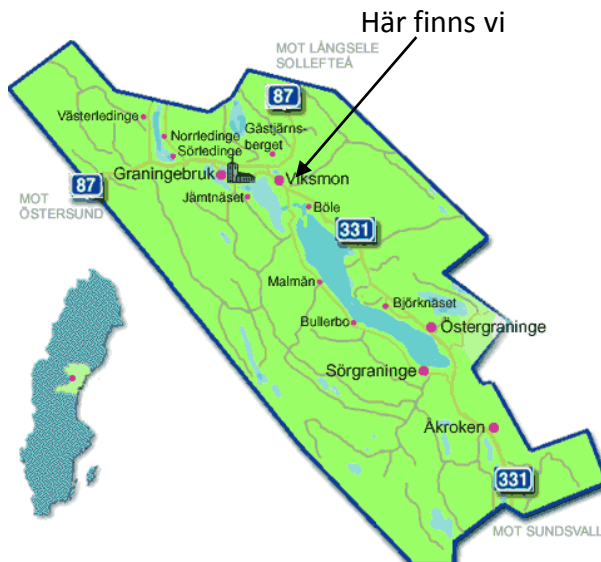

STARTLISTA

GRANINGECROSSEN

Skicross fri stil

SÖNDAG 20 JANUARI 2013

första start kl 11.00

VÄLKOMNA!!

GRANINGE ALLIANSEN

Skidor

Välkommen till Graninge Fritidscentrum

Vi erbjuder 32 bäddar i 2- eller 4-bäddsrum.

Fullt utrustat kök för självhushåll med matrum.

Konferenslokal (40 pers) TV-rum, bastu, solarie, duschrum, tvättstuga och torkrum mm.

Alldeles utanför:

5,5 km belysta skid-/motionsspår med skicrossbana, minigolf.

På gångavstånd hittar Du:

Graningebyns restaurang tel. 0620-682 966

Om Du skall arrangera läger, kurs, fest eller bara vill bo:

Kontakta oss för mera information på tel 0620-60330

VÄLKOMMEN!!